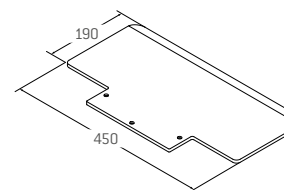

Nosiva ploča WL
(356x180x7 mm)

za prevoz kućnih aparata, vending automata, itd.
Br. artikla 930 018

Nosiva ploča G
(420x340x7 mm)

za velike terete
Br. artikla 930 003

Nosiva ploča GS
(476x239x7 mm)

za sektor pića, za burad i gajbe
Br. artikla 930 030

Nosiva ploča LH
(467x278x5 mm)

veća varijanta nosive ploče V
Br. artikla 930 002

Nosiva ploča XL
(590x180x7 mm)

za prevoz kućnih aparata
Br. artikla 930 074

Nosiva ploča DS-NG
(450x190x7 mm)

idealna za prevoz robe u kartonu
Br. artikla 930 085