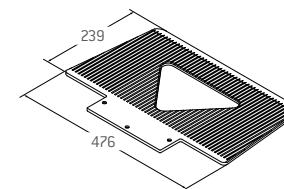

Nosiva ploča GS
(476x239x7 mm)

za sektor pića, za burad i gajbe
Br. artikla 930 030