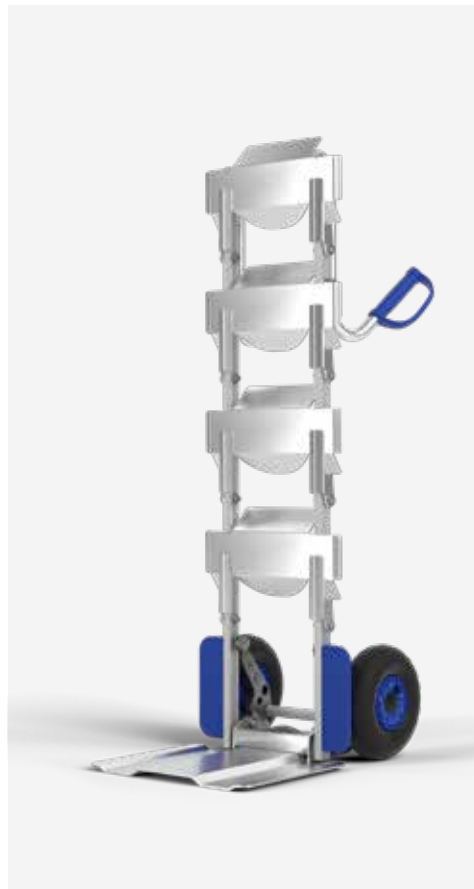

Patentirani poprečni presek cevi sa dvostrukom srednjom šipkom omogućava čvrsto zašrafiranje. Zahvaljujući unutrašnjem žlebu, njegova struktura je stabilna. Izuzetno čvrsti ležajevi točkova i osovina udaljena samo 8 cm od tla omogućavaju lako naginjanje, čak i kada su opterećeni velikim teretom. Potreban vam je svega jedan alat, jer su sve jedinice pričvršćene za okvir istim TORX vijkom.

Podloške od plastike i opruge osiguravaju stabilnost platforme i sprečavaju preplitanje delova. Tubeless gume olakšavaju zamenu točkova. Njihovi točkovi su opremljeni industrijskim kugličnim ležajima i postoji opcija naručivanja sa gumama otpornim na probijanje. Zahvaljujući montiranju sa jednim zavrtnjem, menjanje točkova je jednako lako kao i kod automobila Formule 1.

Fiksna ploča
Sklopiva ploča

Br. artikla 025 702
Br. artikla 025 703

Težina sa standardnom pločom 10,3 kg

MODULKAR TRANSPORTNA KOLICA

SA RAVNOM RUČKOM

Fiksna ploča *Br. artikla 025 704*
Sklopiva ploča *Br. artikla 025 705*

Težina sa standardnom pločom 9,0 kg

MODULKAR ZA PREVOZ BALONA

SA RUČKOM
ZA PREVOZ 6 BALONA

Fiksna ploča *Br. artikla 025 707*

Težina sa standardnom pločom 13,2 kg

MODULKAR ZA PREVOZ BALONA

SA RUČKOM I DODATNIM KLIZAČIMA
ZA PREVOZ 6 BALONA