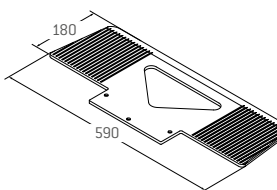

Nosiva ploča XL
(590x180x7 mm)

za prevoz kućnih aparata
Br. artikla 930 074