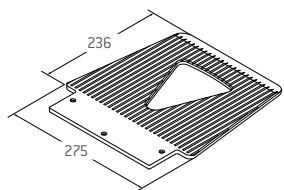

Dodatni naslon

mali
Dužina: 344 mm
Br. artikla 930 126

veliki
Dužina: 860 mm
Br. artikla 930 131

Produžetak osovine točka

80 mm (par)
Br. artikla 930 111

Dodatna ploča za držanje

Dodatak za MODULKAR
za nošenje balona za vodu
sa ručkom i dodatnim klizačima
(Br. artikla 025 706)
Br. artikla 930 138

SAL dodatak, za slaganje stolica

podesiva po visini
Br. artikla 930 183

NOSIVE PLOČE

Ako niste sigurni koja je platforma najidealnija za vaše potrebe, rado ćemo vam pomoći!

Standardna nosiva ploča
(275x236x7 mm)