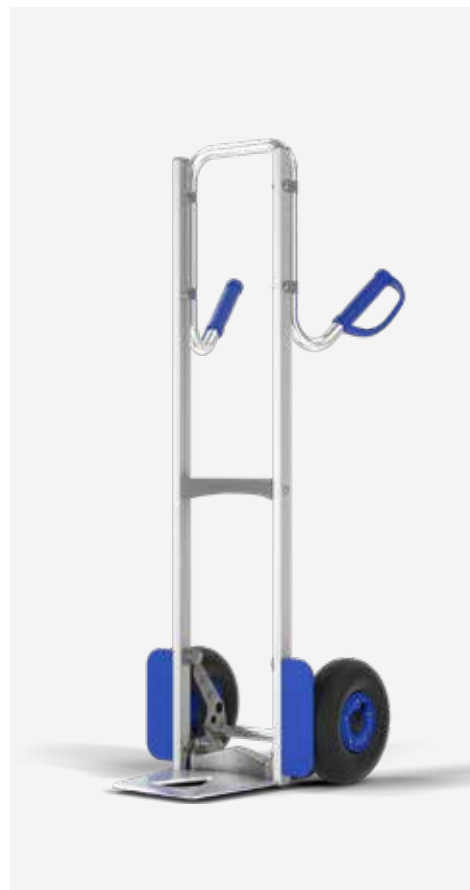

Patentirani poprečni presek cevi sa dvostrukom srednjom šipkom omogućava čvrsto zašrafiranje. Zahvaljujući unutrašnjem žlebu, njegova struktura je stabilna. Izuzetno čvrsti ležajevi točkova i osovina udaljena samo 8 cm od tla omogućavaju lako naginjanje, čak i kada su opterećeni velikim teretom. Potreban vam je svega jedan alat, jer su sve jedinice pričvršćene za okvir istim TORX vijkom.

Podloške od plastike i opruge osiguravaju stabilnost platforme i sprečavaju preplitanje delova. Tubeless gume olakšavaju zamenu točkova. Njihovi točkovi su opremljeni industrijskim kugličnim ležajima i postoji opcija naručivanja sa gumama otpornim na probijanje. Zahvaljujući montiranju sa jednim zavrtnjem, menjanje točkova je jednako lako kao i kod automobila Formule 1.

7 UVERLJIVIH PREDNOSTI

- > patentirana aluminijska struktura u preseku
- > inovativna montirana ploča za tihu upotrebu
- > brza zamena točka sa jednim vijkom
- > tubeless gume sa kugličnim ležajima
- > neverovatno jaki ležaji točkova
- > nerđajuće ručke ugrađene sa čeličnim stezaljkama
- > dodatne potporne šipke između osovina

AUSTRIJSKA
PROIZVODNJA

MODULKAR TRANSPORTNA KOLICA

SA RUČKOM

Fiksna ploča
Sklopiva ploča

Br. artikla 025 700
Br. artikla 025 701

Težina sa standardnom pločom 9,0 kg