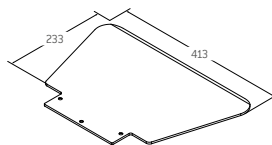

Nosiva ploča V
(413x233x5 mm)

za transport boca sa kiseonikom
Br. artikla 930 001