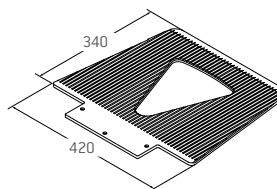

Nosiva ploča G
(420x340x7 mm)

za velike terete
Br. artikla 930 003