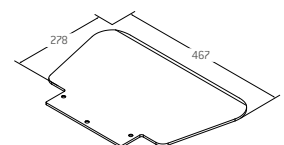

Nosiva ploča WL
(356x180x7 mm)

za prevoz kućnih aparata, vending automata, itd.
Br. artikla 930 018

Nosiva ploča G
(420x340x7 mm)

za velike terete
Br. artikla 930 003

Nosiva ploča GS
(476x239x7 mm)

za sektor pića, za burad i gajbe
Br. artikla 930 030