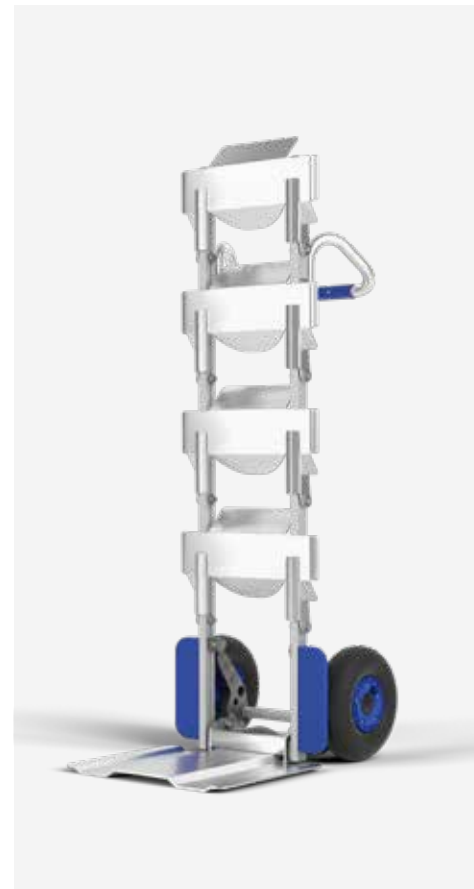

Patentirani poprečni presek cevi sa dvostrukom srednjom šipkom omogućava čvrsto zašrafiranje. Zahvaljujući unutrašnjem žlebu, njegova struktura je stabilna. Izuzetno čvrsti ležajevi točkova i osovina udaljena samo 8 cm od tla omogućavaju lako naginjanje, čak i kada su opterećeni velikim teretom. Potreban vam je svega jedan alat, jer su sve jedinice pričvršćene za okvir istim TORX vijkom.

Fiksna ploča
Sklopiva ploča

Br. artikla 025 702
Br. artikla 025 703

Težina sa standardnom pločom 10,3 kg

MODULKAR TRANSPORTNA KOLICA

SA RAVNOM RUČKOM

Fiksna ploča *Br. artikla 025 704*
Sklopiva ploča *Br. artikla 025 705*

Težina sa standardnom pločom 9,0 kg

MODULKAR ZA PREVOZ BALONA

SA RUČKOM
ZA PREVOZ 6 BALONA

Fiksna ploča *Br. artikla 025 707*

Težina sa standardnom pločom 13,2 kg

MODULKAR ZA PREVOZ BALONA

SA RUČKOM I DODATNIM KLIZAČIMA
ZA PREVOZ 6 BALONA

Fiksna ploča *Br. artikla 025 706*

Težina sa standardnom pločom 14,5 kg

MODULKAR ZA PREVOZ BALONA

SA RAVNOM RUČKOM
ZA PREVOZ 6 BALONA

Fiksna ploča *Br. artikla 025 708*

Težina sa standardnom pločom 13,2 kg