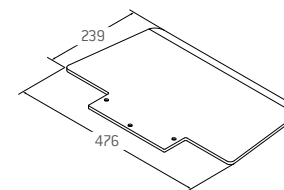

Nosiva ploča GS-NG
(476x239x7 mm)

za prevoz robe uskladištene u kartonskoj kutiji (npr. limenke za piće)
Br. artikla 930 084