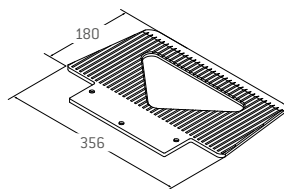

SAL dodatak, za slaganje stolica

podesiva po visini
Br. artikla 930 183

NOSIVE PLOČE

Ako niste sigurni koja je platforma najidealnija za vaše potrebe, rado ćemo vam pomoći!

Standardna nosiva ploča
(275x236x7 mm)

rebrasta površina koja osigurava stabilnost tereta
Br. artikla 030 025

Nosiva ploča V
(413x233x5 mm)

za transport boca sa kiseonikom
Br. artikla 930 001

Nosiva ploča GS-NG
(476x239x7 mm)

za prevoz robe uskladištene u kartonskoj kutiji (npr. limenke za piće)
Br. artikla 930 084